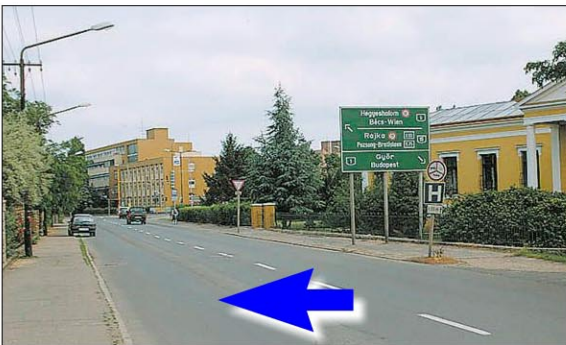

Zusatzblatt zum Routenplan

Fotodokumentation Autobahnabfahrt - Diamant-Dent, Mosonmagyaróvár

1) Autobahnabfahrt Mosonmagyaróvár / Csorna / Szombathely - nach Abfahrt links, Richtung Mosonmagyaróvár

2) ...in Mosonmagyaróvár bei der 1. Ampel links, Richtung Hegyeshalom/Rajka

3) ...bei der nächsten Ampel links, Richtung Hegyeshalom/Rajka

4) ...bei der nächsten Ampel rechts, Richtung Rajka - der Straße stadteinwärts folgen

5) ...beim Denkmal rechts, Richtung Halászi

6) ...nach der Brücke wieder rechts

7) ...nach 200 m, an der rechten Seite der Leitha-Promenade erwartet Sie schon das Diamant-Dent-Team mit einem Begrüßungsgetränk und informiert Sie über den weiteren Ablauf Ihres Aufenthalts.