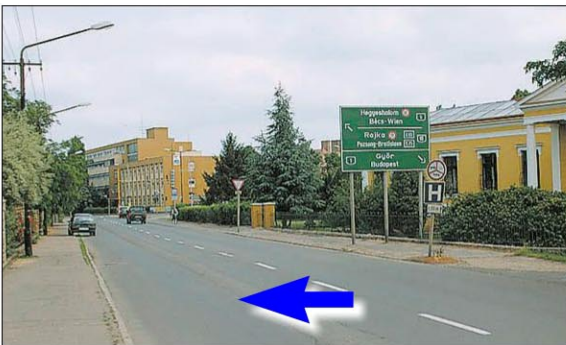

Zusatzblatt zum Routenplan

Fotodokumentation Autobahnabfahrt - Diamant-Dent, Mosonmagyaróvár

- 1) Autobahnabfahrt Mosonmagyaróvár / Csorna / Szombathely - nach Abfahrt links, Richtung Mosonmagyaróvár

- 2) ...in Mosonmagyaróvár bei der 1. Ampel links, Richtung Hegyeshalom/Rajka

- 3) ...bei der nächsten Ampel links, Richtung Hegyeshalom/Rajka

- 4) ...bei der nächsten Ampel rechts, Richtung Rajka - der Straße stadteinwärts folgen

- 5) ...hier in der Mitte der Kurve sollen Sie nach links einbiegen, dann in die schmale Straße hineinfahren zu unserem bewachten Parkplatz